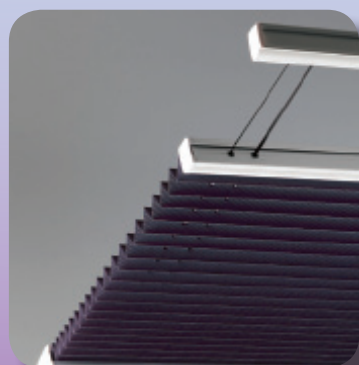

LES STORES INTERIEURS

PLISSE

Prosol Stores **Roche Puech**
Les architectes de la lumière