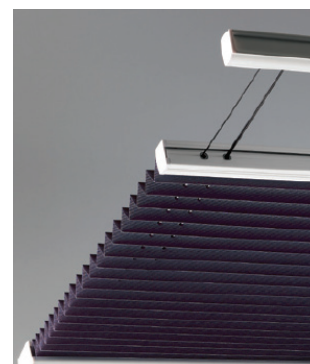

## PLISSE DE SOUS TOITURE

Le store plissé s'adapte aux toitures de vérandas, en proposant un système d'accroche et d'utilisation aisé.

Manoeuvre par tirage direct ou motorisé. Le store plissé en version sous toiture saura vous donner entière satisfaction.